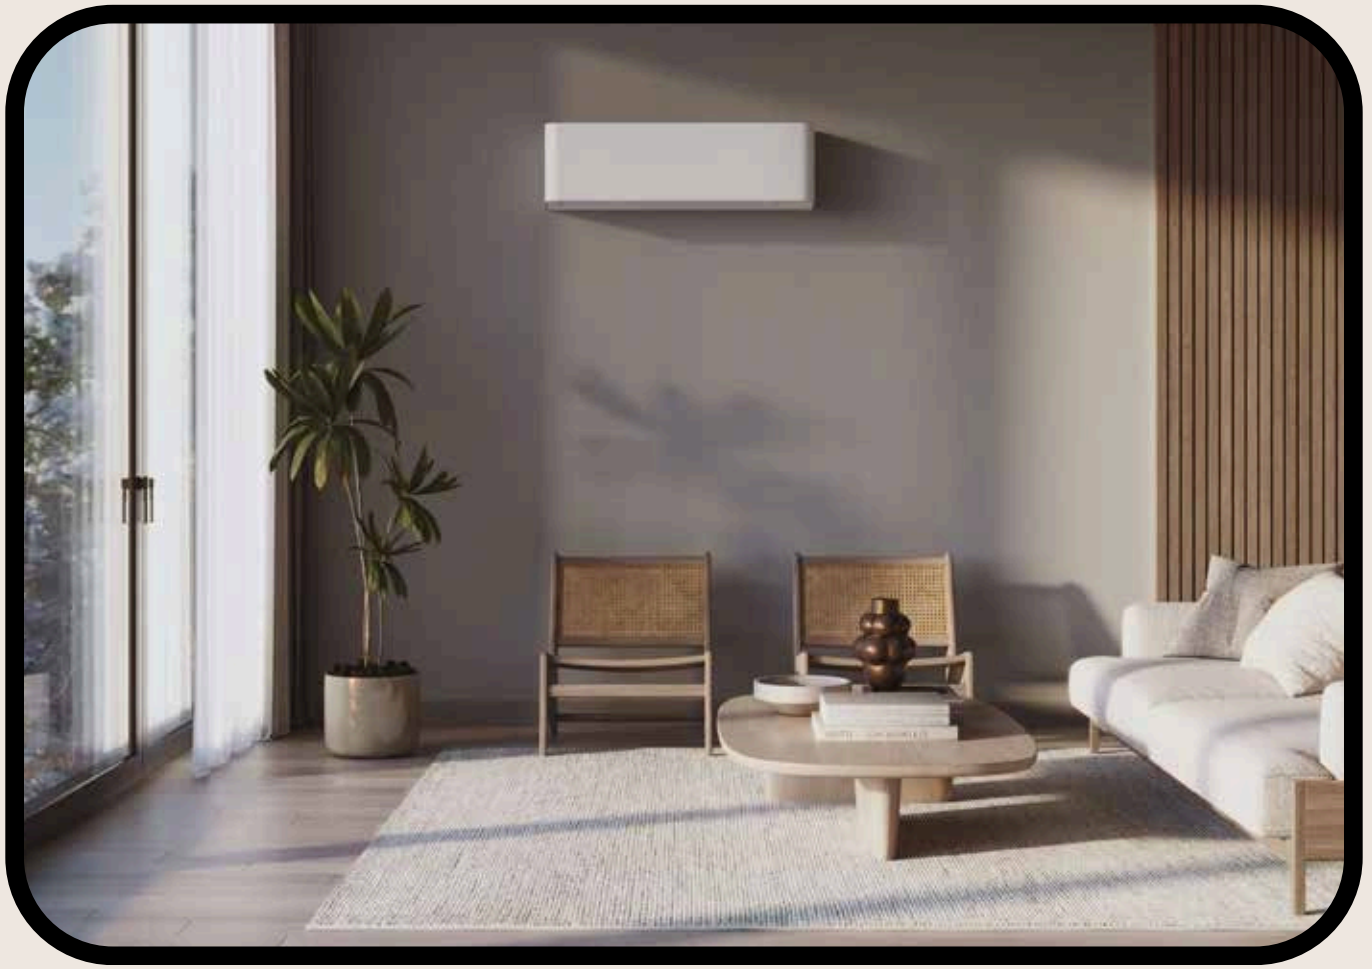

BUITENDEEL		RAS-07P2AVSG-E	RAS-10P2AVSG-E	RAS-13P2AVSG-E	RAS-16P2AVSG-E	RAS-18P2AVSG-E	RAS-22P2AVSG-E	RAS-24P2AVSG-E	
BINNENDEEL - WIT		RAS-B07P2KVSGB-E	RAS-B10P2KVSGB-E	RAS-B13P2KVSGB-E	RAS-B16P2KVSGB-E	RAS-B18P2KVSGB-E	RAS-B22P2KVSGB-E	RAS-B24P2KVSGB-E	
BINNENDEEL - ZWART		RAS-B07P2KVSGB-E	RAS-B10P2KVSGB-E	RAS-B13P2KVSGB-E	RAS-B16P2KVSGB-E	RAS-B18P2KVSGB-E	RAS-B22P2KVSGB-E	RAS-B24P2KVSGB-E	
Koelvermogen	Energielabel koelen/ SEER	● 2 kW ● A+++ / 8.5	● 2.5 kW ● A+++ / 8.6	● 3.5 kW ● A+++ / 8.6	● 4.6 kW ● A++ / 7.8	● 5 kW ● A++ / 7.3	● 6.1 kW ● A++ / 7.3	● 7 kW ● A++ / 6.3	
	Verwarmingsvermogen	● 2.5 kW	● 3.2 kW	● 4.2 kW	● 5.5 kW	● 6.0 kW	● 7.0 kW	● 8.0 kW	
Energielabel verwarmen/ SCOP		● A+++ / 5.1	● A+++ / 5.1	● A+++ / 5.1	● A++ / 4.6	● A++ / 4.6	● A++ / 4.6	● A+ / 4.0	
	Geluidsdruk niveau koelen	(L-M-H*)	19 - 23 - 41 dB(A)	19 - 23 - 41 dB(A)	19 - 24 - 43 dB(A)	22 - 25 - 44 dB(A)	26 - 29 - 44 dB(A)	27 - 31 - 46 dB(A)	28 - 31 - 47 dB(A)
BINNEN	Geluidsdruk niveau verwarmen	(L-M-H*)	19 - 23 - 40 dB(A)	19 - 23 - 40 dB(A)	19 - 24 - 43 dB(A)	22 - 25 - 44 dB(A)	26 - 29 - 44 dB(A)	27 - 31 - 46 dB(A)	28 - 33 - 48 dB(A)
	Afmetingen (H x B x D)	(L-M-H*)	293x822x226 mm	293x822x226 mm	293x822x226 mm	293x822x226 mm	320x1076x248 mm	320x1076x248 mm	320x1076x248 mm
Gewicht			11 kg	11 kg	11 kg	11 kg	14 kg	15 kg	
	Geluidsdruk niveau koelen	(L-H)**	28 - 36 dB(A)	29 - 36 dB(A)	31 - 39 dB(A)	35 - 41 dB(A)	35 - 41 dB(A)	35 - 42 dB(A)	35 - 44 dB(A)
BUIJTEN	Geluidsdruk niveau verwarmen	(L-H)**	30 - 38 dB(A)	31 - 38 dB(A)	33 - 41 dB(A)	35 - 42 dB(A)	36 - 42 dB(A)	38 - 43 dB(A)	38 - 46 dB(A)
	Afmetingen (H x B x D)	(L-H)**	550x780x290 mm	550x780x290 mm	550x780x290 mm	550x780x290 mm	550x780x290 mm	550x780x290 mm	630x800x300 mm
Gewicht			26 kg	27 kg	31 kg	30 kg	32 kg	33 kg	36 kg

*Laag-Middel-Hoog

* Op 1 meter afstand
** Op 2,5 meter afstand

Uw TOSHIBA vakinstallateur