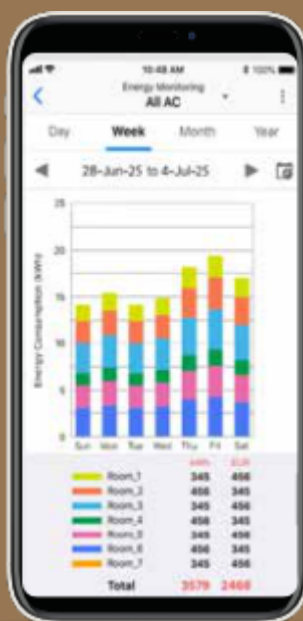

Regel het klimaat in je huis, op jouw manier

Achterdezachte rondingen schuilt de geavanceerde technologie van TOSHIBA. Ervaar comfort met vertrouwen!

In controle zijn, altijd

Thuis of onderweg, geniet van moeiteloze bediening met de ingebouwde draadloze adapter en de intuïtieve TOSHIBA Home AC Control-app. Met alle gemak stel je jouw ideale koel- of verwarmingsniveau voor jou en/ of jouw gezin in.

Monitor jouw energieverbruik in realtime en houd jouw verbruik bij via de TOSHIBA Home AC Control app

Download on the
App Store

GET IT ON
Google Play

Stil, buiten en binnen

Onze oplossingen zijn ontworpen voor echte rust. Binnen werkt het systeem zo stil dat je het nauwelijks opmerkt. Buiten zorgt de installatie voor een rustige omgeving en blijft de harmonie met jouw buurt behouden.

tot
19dB(A)**

tot
36dB(A)**

Zuivere lucht voor een gezonder huis

De plasma ioniser zorgt voor een merkbaar schonere lucht in huis. Virussen en bacteriën worden geneutraliseerd, terwijl rook, kookluchtjes en andere ongewenste geuren effectief worden afgebroken. Dankzij de gecoate spoel, die bestand is tegen water en stof, blijft het systeem schoon en energie-efficiënt. Zo geniet je dag in, dag uit van frisse en gezonde lucht.

De filterreinigingsmelding houdt het onderhoud eenvoudig: je krijgt automatisch een seintje wanneer het tijd is om het luchtfilter te reinigen.

** In huis laboratorium testen