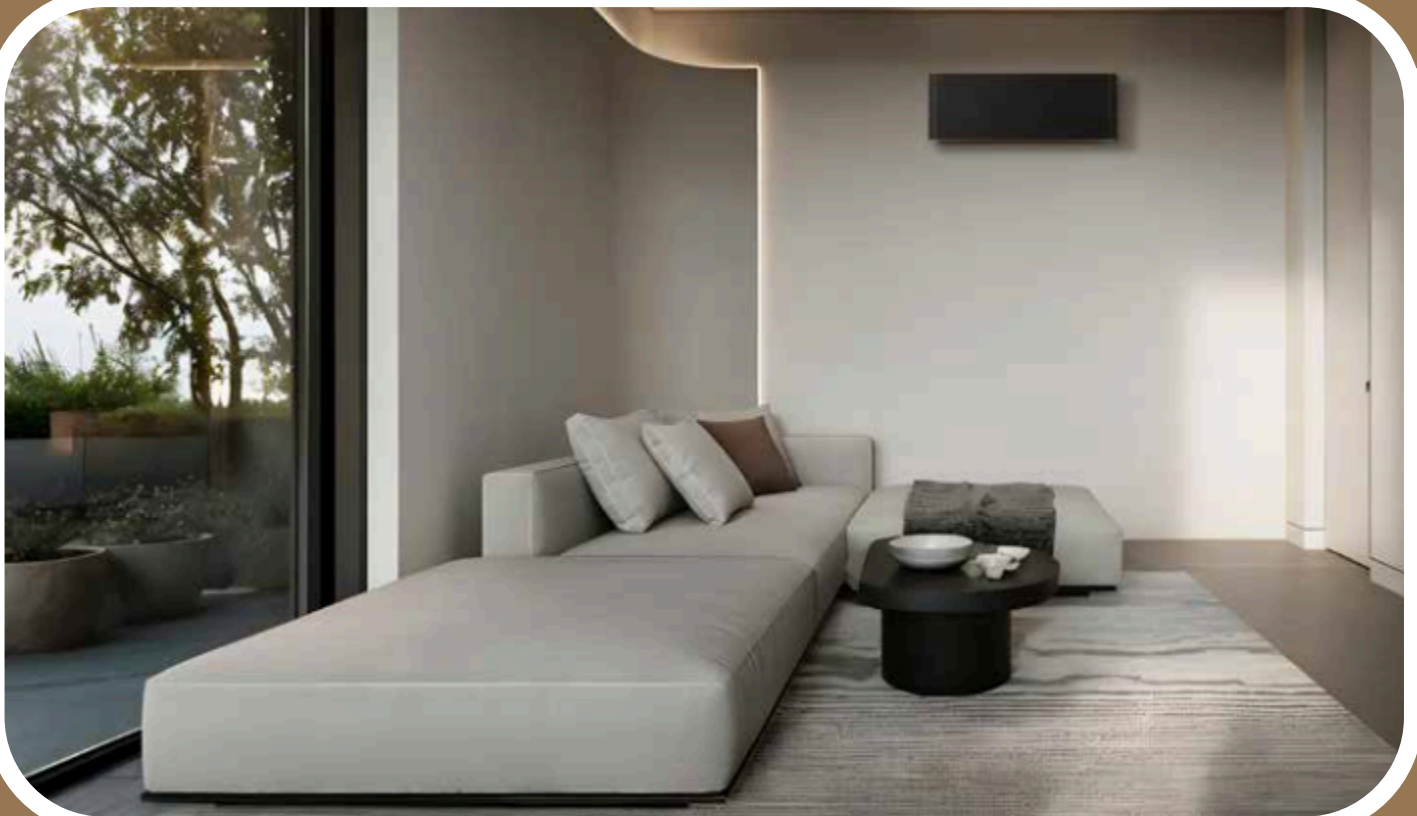

Een ontwerp dat jouw dagelijks leven naar een hoger niveau tilt

Meer dan verwarmen en koelen – dit is comfort op topniveau. De SHORAI Curve, ontwikkeld met de decennialange expertise van TOSHIBA, combineert hoge energie-efficiëntie met slimme bediening en uitzonderlijk comfort. Dat betekent meer gemak én meer besparing, elke dag opnieuw.

Kwaliteit en duurzaamheid staan centraal. Dankzij TOSHIBA's intelligente klimaattechnologieën geniet je van betrouwbare prestaties, terwijl je tegelijk bijdraagt aan een lagere CO₂-uitstoot en een duurzamere toekomst.