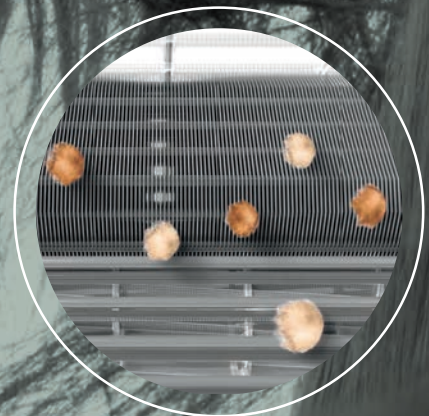

NIET THUIS EN TOCH DE AIRCO BEDIENEN?

Koppel dan de wifimodule aan Daiseikai, zo regel je je binnenklimaat via je smartphone vanaf elke plek, dat is lekker thuiskomen!

Multi-inzetbaar

Wil je meer dan één ruimte koelen en verwarmen? Daiseikai is ook beschikbaar in multi-splituitvoering. Dat betekent één buitendeel (bijvoorbeeld op het dak of aan de muur) waar je tot wel vijf Daiseikai binnendelen op aan kunt sluiten. Of combineer hem met andere modellen voor de meest ideale oplossing in elke ruimte. Dat biedt comfort op nog meer plaatsen in huis of op het werk.

**Behuizing van hoogwaardig
materiaal, duurzaam
en recyclebaar**

**Ronde vormen,
strak voorpaneel**

**Geïntegreerde
led-verlichting
met dimfunctie**

MAGIC COIL

De wandmodellen van TOSHIBA zijn standaard voorzien van een zogenaamde Magic Coil. Een speciale coating die ervoor zorgt dat vuil en vocht zich niet ophopen in het inwendige van de airco. Dat draagt bij aan de luchtkwaliteit en zorgt voor een langere levensduur!

TOSHIBA

Je stemt de luchtstroom helemaal af op je eigen wensen met de 3D airflow-functie.

3D Airflow

Zes unieke uitblaaspatronen, instelbaar met één knop op de bediening, bieden de keuze voor directe of wijde uitblaas, in horizontale of verticale richting.